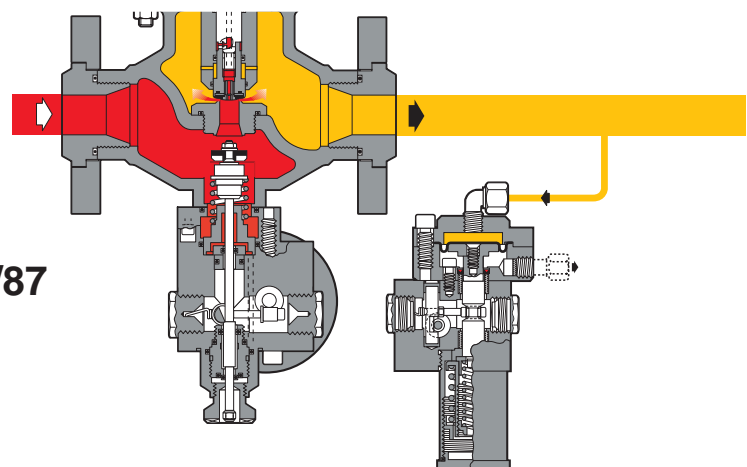

**REGOLATORE DI PRESSIONE
PRESSURE REGULATOR
GAS-DRUCKREGELGERÄT
DETEUDEUR DE PRESSION
REGULADOR DE PRESION
REGULADOR DE PRESSÃO**

DIXI AP

■ Pressione d'entrata. *Inlet pressure.*
 Eingangsdruk. *Pression amont.*
 Presión de entrada. *Pressão de entrada.*

■ Pressione d'uscita. *Outlet pressure.*
 Ausgangsdruk. *Pression aval.*
 Presión de salida. *Pressão de ajustante.*

■ Alimentazione pilota. *Feed pilot.*
 Steuerhilfdruck. *Predetente.*
 Alimentación piloto. *Alimentación piloto.*