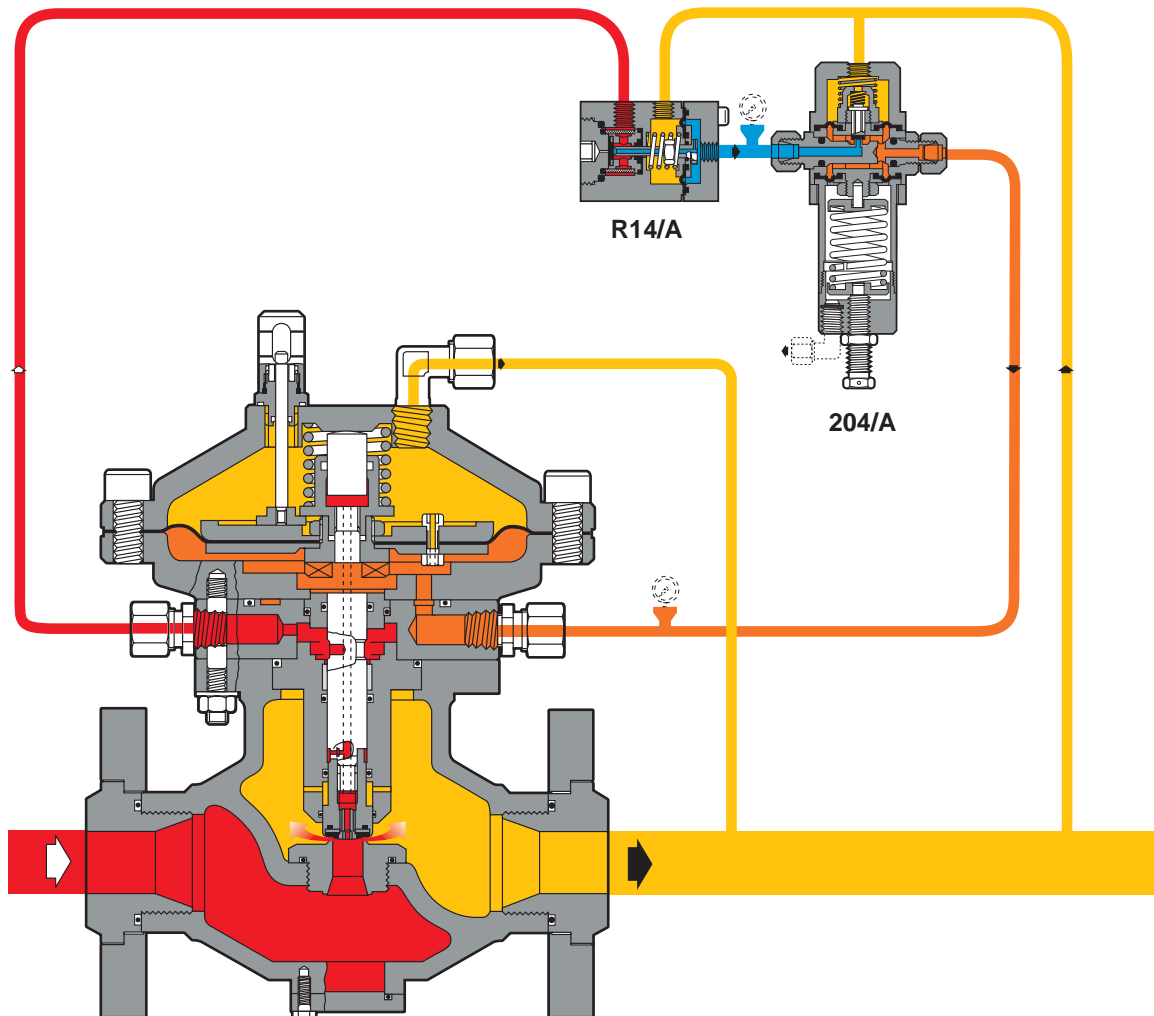

**REGOLATORE DI PRESSIONE
PRESSURE REGULATOR
GAS-DRUCKREGELGERÄT
DETEUDEUR DE PRESSION
REGULADOR DE PRESION
REGULADOR DE PRESSÃO**

DIXI AP

■ Pressione d'entrata. *Inlet pressure.*
 Eingangsdruk. *Pression amont.*
 Presión de entrada. *Pressão de entrada.*

■ Pressione d'uscita. *Outlet pressure.*
 Ausgangsdruk. *Pression aval.*
 Presión de salida. *Pressão de ajustante.*

■ Alimentazione pilota. *Feed pilot.*
 Steuerhilfdruck. *Predetente.*
 Alimentación piloto. *Alimentación piloto.*