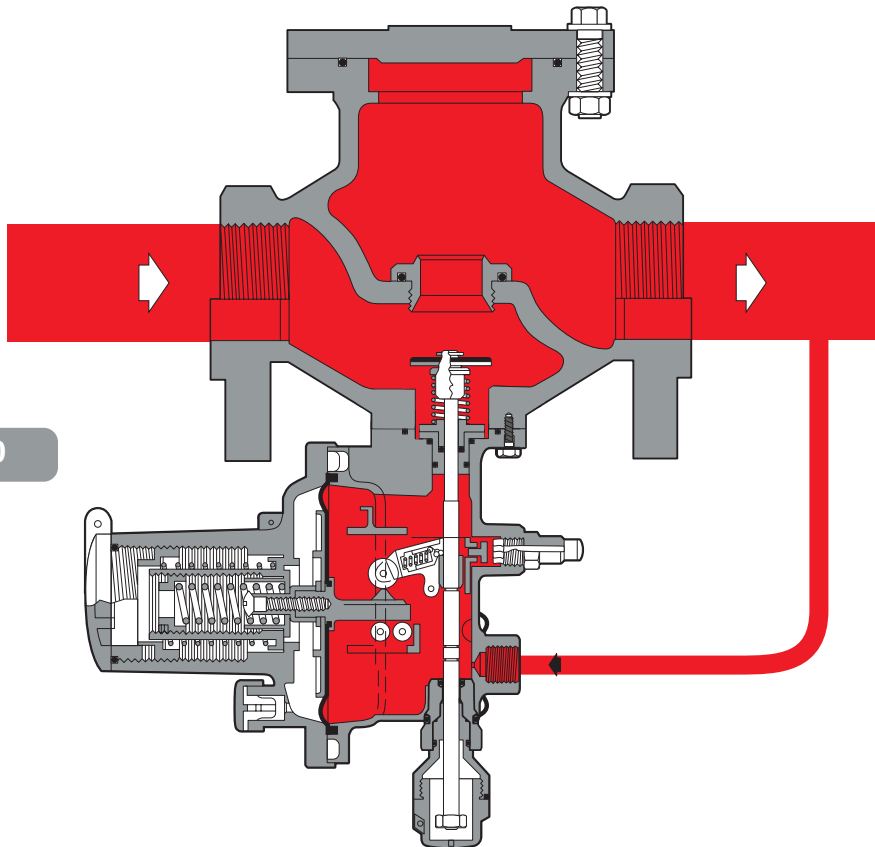

P 430

VALVOLA DI BLOCCO  
SLAM-SHUT VALVE  
SICHERHEITSABSPERRVENTIL  
VANNE DE SÉCURITÉ  
VALVULA DE BLOQUEO  
VÁLVULA DE BLOQUEIO

# DILOCK

50-150

160-250

 Pressione di alimentazione. *Feed pressure.*  
Steuerhilfdruck. *Pression d'alimentation.*  
Presión de alimentación. *Pressão de alimentação.*

 **Pietro Fiorentini**®