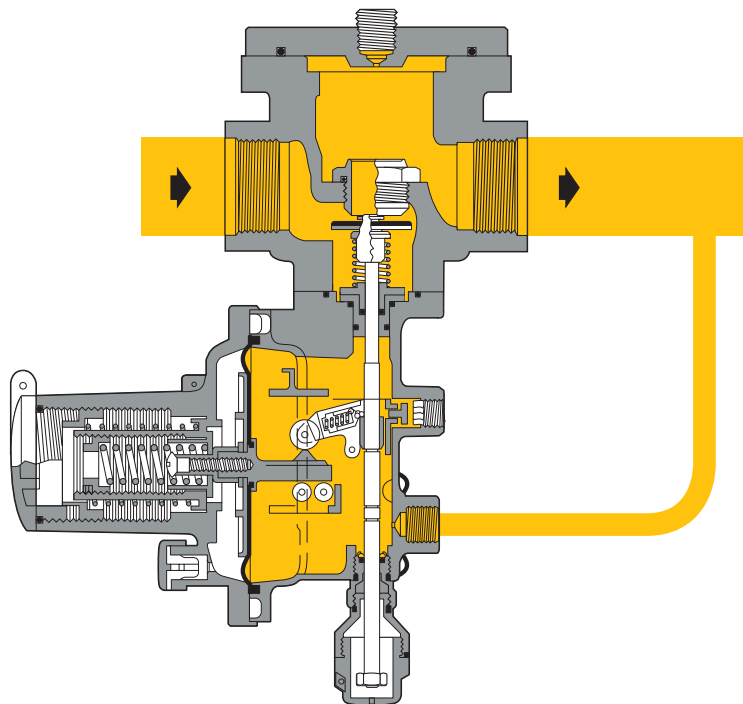

P 430

VALVOLA DI BLOCCO  
SLAM-SHUT VALVE  
SICHERHEITSABSPERRVENTIL  
VANNE DE SÉCURITÉ  
VALVULA DE BLOQUEO  
VÁLVULA DE BLOQUEIO

# DILOCK

50-150

160-250

 Pressione di alimentazione. *Feed pressure.*  
Steuerhilfdruck. *Pression d'alimentation.*  
Presión de alimentación. *Pressão de alimentação.*

 **Pietro Fiorentini**®