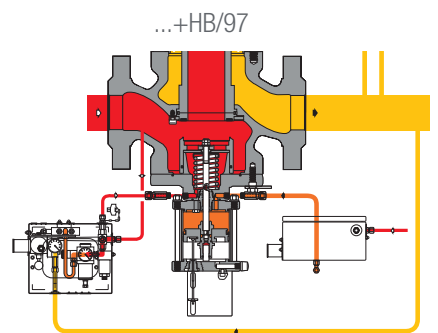

Aperflux 851

Pressure Regulator

302/.
0,8 ÷ 9,5 bar
11,6 ÷ 137,7 psig

304/.
7 ÷ 43 bar
101,5 ÷ 623,5 psig

305/.
20 ÷ 60 bar
290 ÷ 870,2 psig

307/.
41 ÷ 74 bar
594,6 ÷ 1073,3 psig

Inlet Pressure
 Outlet Pressure
 Motorization
 Motorization Monitor
 Pilot Feed
 Control Pressure