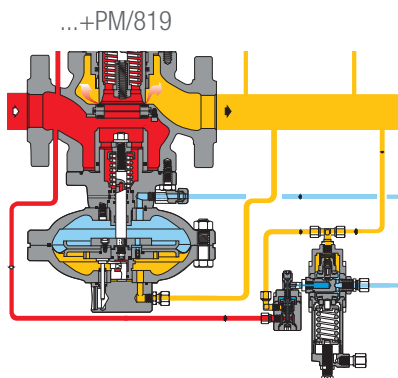

Aperflux 851

Pressure Regulator

302/.
0,8 ÷ 9,5 bar
11,6 ÷ 137,7 psig

304/.
7 ÷ 43 bar
101,5 ÷ 623,5 psig

305/.
20 ÷ 60 bar
290 ÷ 870,2 psig

307/.
41 ÷ 74 bar
594,6 ÷ 1073,3 psig

Inlet Pressure
 Outlet Pressure
 Motorization
 Motorization Monitor
 Pilot Feed
 Control Pressure