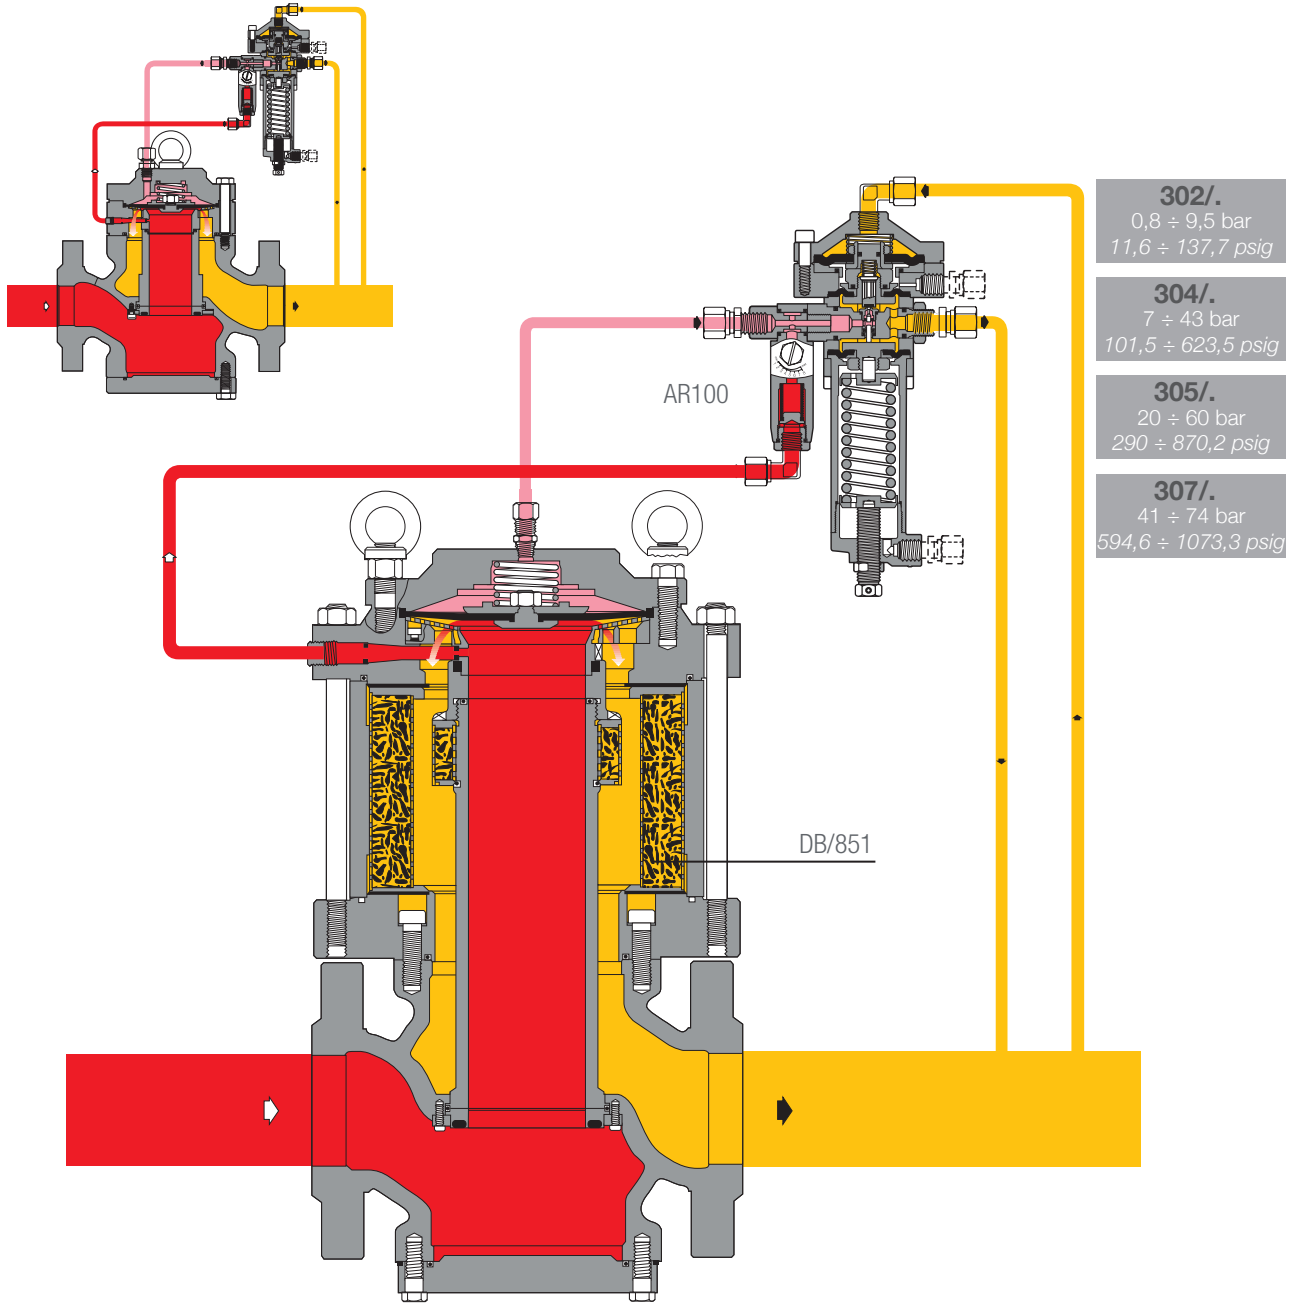

Aperflux 851

Pressure Regulator

302/.
0,8 ÷ 9,5 bar
11,6 ÷ 137,7 psig

304/.
7 ÷ 43 bar
101,5 ÷ 623,5 psig

305/.
20 ÷ 60 bar
290 ÷ 870,2 psig

307/.
41 ÷ 74 bar
594,6 ÷ 1073,3 psig

Inlet Pressure
 Outlet Pressure
 Motorization
 Motorization Monitor
 Pilot Feed
 Control Pressure