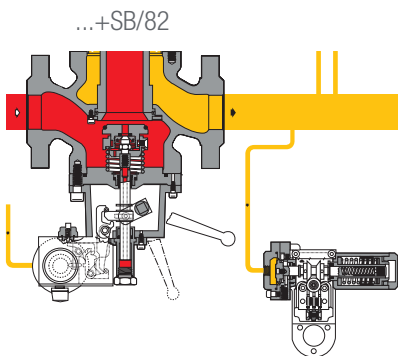

Aperflux 851

Pressure Regulator

302/.
0,8 ÷ 9,5 bar
11,6 ÷ 137,7 psig

304/.
7 ÷ 43 bar
101,5 ÷ 623,5 psig

305/.
20 ÷ 60 bar
290 ÷ 870,2 psig

307/.
41 ÷ 74 bar
594,6 ÷ 1073,3 psig

Inlet Pressure
 Outlet Pressure
 Motorization
 Motorization Monitor
 Pilot Feed
 Control Pressure